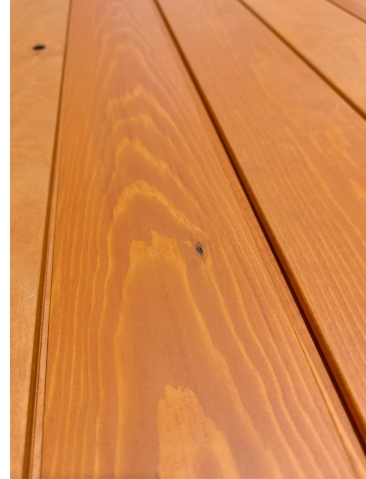

## Esittely

- ✓ Suomalaista puuta, vastuullisesti valmistettu
- ✓ Tyylikäs ja edullinen
- ✓ Upea syykuvio
- ✓ Helposti työstettävä ja pintakäsiteltävä
- ✓ PEFC-sertifioitu
- ✓ Laadukasta kuultokäsitelyä suomalaista mäntypaneelia
- ✓ Sopii erinomaisesti esimerkiksi sisäverhoukseen tai pesuhuoneeseen. Sävy on saanut inspiraatiota takkatulen liekeistä ja auringonlaskun hehkusta.